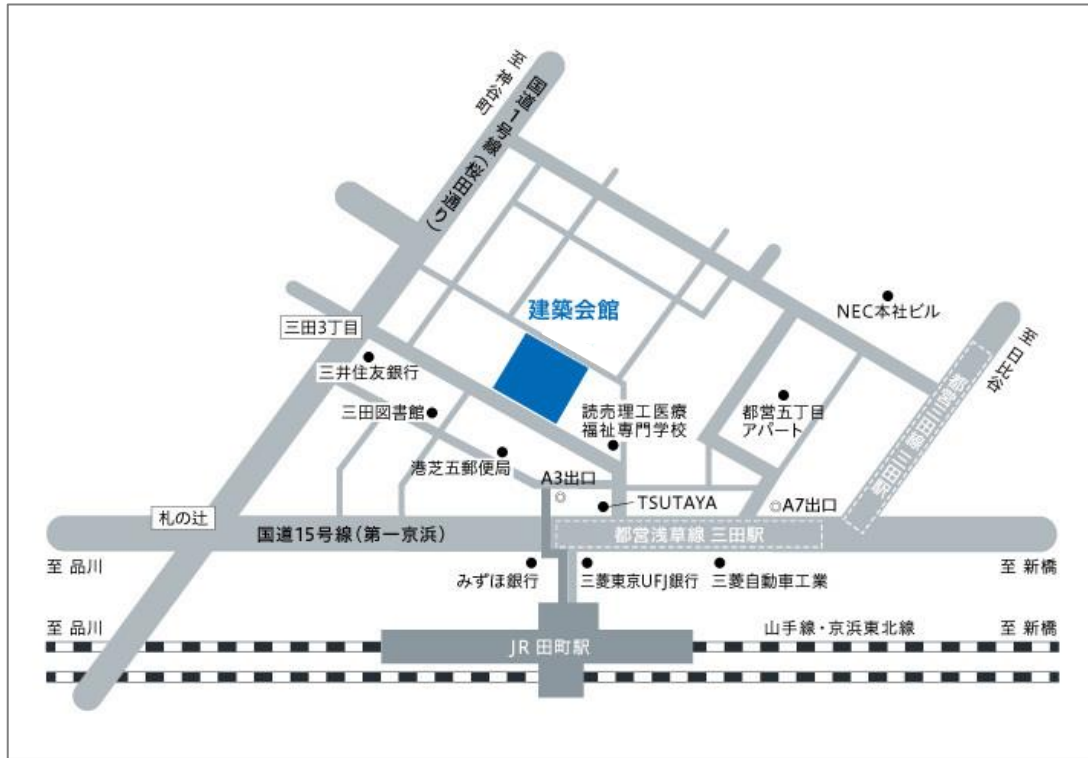

アクセス

建築会館(日本建築学会)ホール

〒108-8414

東京都港区芝5丁目26番20号

電話:0120-06-3987(偲ぶ会施行会社・株)日比谷花壇)

アクセス

都営三田線・浅草線三田駅またはJR田町駅から徒歩3分

※駐車場のご準備がございませんのでお車でお越しのお客様は、
近隣の有料駐車場をご利用ください